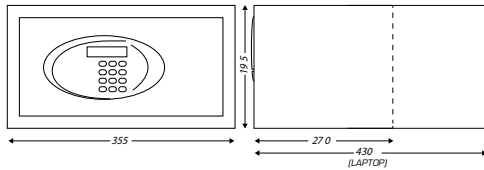

Caja Fuerte ICONIC

08011224

40x35x13 cm / dim. interiores 39.5x34.2x7 cm

08011225

mando (se vende por separado)

P.V.R.

x 1 207 €

x 1 213 €