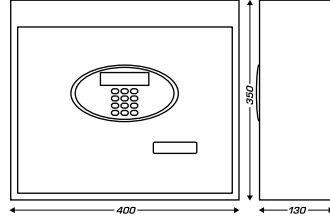

Histórico de operaciones

Apertura por código

Espacio para un ordenador portátil de 17" (33 x 32 x 6 cm)

Extraplano

Suministrado con llave de seguridad

CARACTERÍSTICAS TÉCNICAS

- Apertura por código de 4 a 6 cifras
- Bloqueo de 15 minutos después de 4 intentos erróneos
- Posible apertura y gestión por la dirección del hotel
- Alimentación: 4 pilas 1,5 V tipo LR6 (AA) incluidas
- Indicador de batería baja
- Cerradura con 2 pernos de acero de Ø 20 mm
- Cuerpo de acero de 2 mm de espesor
- Puerta de acero de 4 mm de espesor
- Fijación: 2 puntos en la parte trasera + 2 puntos en la base
- GARANTÍA 2 AÑOS

Caja Fuerte ICONIC

08011224

40x35x13 cm / dim. interiores 39.5x34.2x7 cm

08011225

mando (se vende por separado)

P.V.R.

x 1 207 €

x 1 213 €