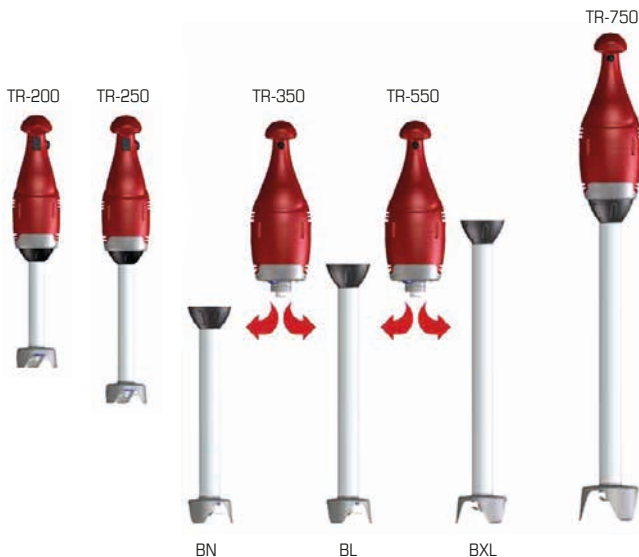

Se componen de un bloque de velocidad fija y un brazo triturador. TR-250 no desmontable.

Triturador TR-250 / 230V / 50-60 Hz / 1~ 17002819	recipiente < 15 lit. / brazo 29 cm / cazoleta 8.2 cm	x 1	P.V.R. 268 €
Triturador TR-350BN / 230V / 50-60 Hz / 1~ 17000116	recipiente menor < 75 lit. / brazo 42 cm / cazoleta 9.4 cm	x 1	P.V.R. 369 €
Triturador TR-350BL / 230V / 50-60 Hz / 1~ 17000117	recipiente menor < 75 lit. / brazo 50 cm / cazoleta 9.4 cm	x 1	P.V.R. 405 €
Triturador TR-550BL / 230V / 50-60 Hz / 1~ 17000118	recipiente menor < 150 lit. / brazo 50 cm / cazoleta 9.4 cm	x 1	P.V.R. 496 €
Triturador TR-550BXL / 230V / 50-60 Hz / 1~ 17000119	recipiente menor < 150 lit. / brazo 58.5 cm / cazoleta 10.5 cm	x 1	P.V.R. 583 €
Triturador TR-750 / 230V / 50-60 Hz / 1~ 17000120	recipiente menor < 200 lit. / brazo 60 cm / cazoleta 11.8 cm	x 1	P.V.R. 731 €

Combinando el soporte marmita y el soporte deslizador, permite deslizar el triturador por todo el diámetro de la marmita.

Soporte Marmita 17000135	x 1	P.V.R. 100 €
Soporte Deslizador 17000136	x 1	P.V.R. 114 €

2. diámetro máximo de marmita 70 cm

Triturador Compacto de Uso profesional 8700099	para recipientes de máximo 10 litros	x 1	P.V.R. 189 €

Bloque Motor TR/BM-250 17000125	230 V / 50-60 Hz / 1~	x 1	P.V.R. 226 €

Bloque Motor TR-350 17000126	230 V / 50-60 Hz / 1~	x 1	P.V.R. 249 €

Bloque Motor TR/BM-350 17000127	230 V / 50-60 Hz / 1~	x 1	P.V.R. 309 €

Bloque Motor TR/-550 17000128	230 V / 50-60 Hz / 1~	x 1	P.V.R. 340 €

Brazo Triturador BXS para Motor TR/BM-250 17001768	20 cm / especial recipientes pequeño	x 1	P.V.R. 121 €

Brazo Triturador BS para Motor TR/BM-250 17000129	29 cm / 15 lit. máximo	x 1	P.V.R. 121 €

Brazo Triturador BN para Motor TR/BM-350 17000130	42 cm	x 1	P.V.R. 121 €

Brazo Triturador BL para Motor TR/BM-350 y TR-550 17000131	50 cm	x 1	P.V.R. 156 €