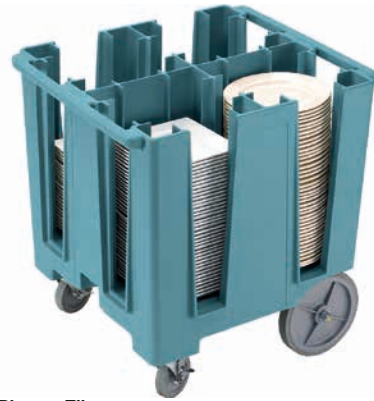

Carro para Platos Fijo
05040028 180-240 piezas redondas de Ø 24.4-28.6 cm
180-240 piezas cuadradas de 21.3-24.1 cm

P.V.R.
x 1 **1.020 €**

CARROS DE HIELO

- El cuerpo de polietileno y el espeso aislante de hule espuma conservan el hielo durante días enteros.
- De exterior duradero, no se rejará ni abollará ni oxidará.
- Con tapa deslizante que reduce el riesgo de contaminación cruzada.
- El receptáculo empotrado y el fondo para drenaje mantienen el hielo separado del agua.
- Las asas empotradas y premoldeadas facilitan el manejo del carrito.