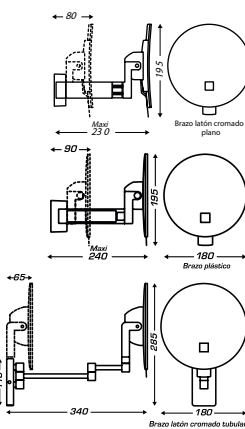

Espejo ECLIPS REDONDO

U/V	P.V.R.
08011220 34x18x28.5 cm / brazo latón cromado tubular / negro / con luz	x 1 125 €
08011221 23x18x19.5 cm / brazo latón cromado plano / negro / con luz	x 1 132 €
08011222 24x18x19.5 cm / brazo latón cromado tubular / negro / con luz	x 1 88.00 €