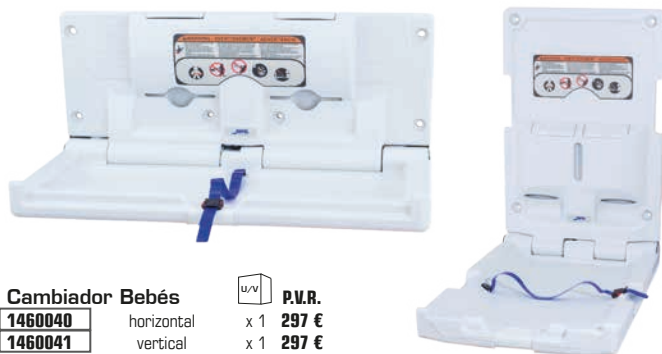

Dispensador Toallas Z
09040098 modelo Hoalve x 1 **P.V.R. 9.39 €**
Zig-Zag capacidad 600 unidades
estructura ABS color negro

Toallas Mano 2 Capas
09011068 celul. virgen xtrasec x 20 **P.V.R. 0.99 €**
toallas xtrasec muy absorbentes gracias al exclusivo sistema de unión de capas de papel que confiere un extra de suavidad, comodidad y resistencia
caja 20 paquetes de 196 unidades cada una
caja 3.920 unidades

Cambiador Bebés
1460040 horizontal x 1 **P.V.R. 297 €**
1460041 vertical x 1 **P.V.R. 297 €**

Barra Inox Abat. D/I
09990078 84x20 cm x 1 **P.V.R. 97.76 €**

Barra Pared Rect. I/D
1460042 40 cm x 1 **P.V.R. 26.49 €**
1460043 50 cm x 1 **P.V.R. 27.30 €**