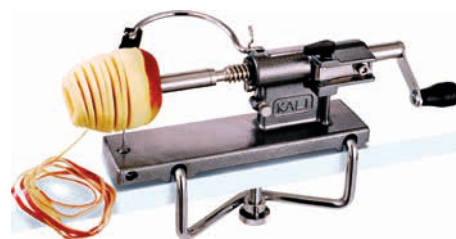

Salpicon   Brunoise   Matignon

Pelador Manzanas
17000616 x 1 **P.V.R. 289.23 €**