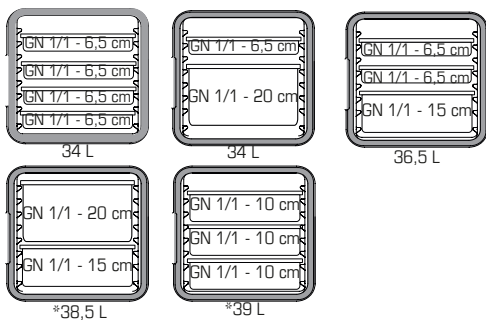

Apilable, aislante,
resistente, higiénico,
HACCP standard de -40°C + 120°C.
Al apilar, puede usar otra caja
arriba como tapa, y así
sucesivamente.

05050098

Apertura y cierres suaves.
Los bordes biselados garantizan un cierre táctil y seguro.

Cam GoBox GN 1/1
05050098

dim ext. 64.5x44x47.5 cm / dim. int. 53.5x33x37 cm

P.V.R.
x 1 **222 €**