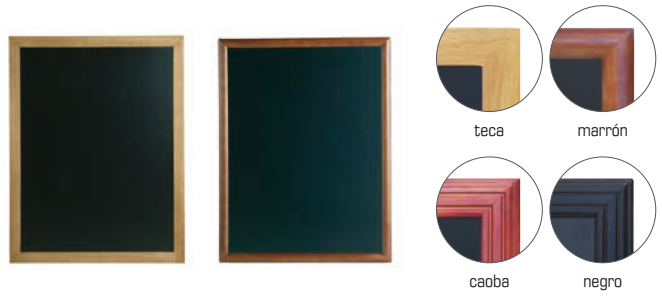

Bandeja Tapizada
06030317 34x23x4.5 cm x 1 **P.V.R. 39.80 €**

PIZARRAS GASTRO

Amplia gama de pizarras rectangulares a la vez modernas y funcionales. Aportarán una nota de personalidad a su establecimiento y constituirán al mismo tiempo un soporte informativo y decorativo. Nuestra gama se ofrece en 4 colecciones: teca, caoba, marrón y negro y entre 4 y 6 tamaños. Estas pizarras de pared se pueden utilizar para colocar sobre los caballetes de 65 cm o 165 cm y sirven para exterior o interior. Estas pizarras con marco de madera dura con 3 capas de barniz son además resistentes a los arañazos, a los rayos UV y a las deformaciones debidas al calor. Se entregan con dos ganchos para colgarlas con una cuerda (no incluida).