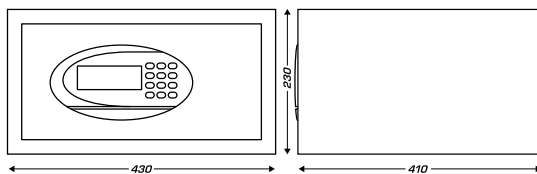

Histórico de operaciones

Apertura por código o por tarjeta

Espacio para un ordenador portátil de 15"

Suministrado con llave de seguridad

CARACTERÍSTICAS TÉCNICAS

- Apertura por código de 4 a 6 cifras o tarjeta magnética
- Bloqueo de 15 minutos después de 4 intentos erróneos
- Posible apertura y gestión por la dirección del hotel
- Alimentación: 4 pilas 1,5 V tipo LR6 (AA) incluidas
- Indicador de batería baja
- Cerradura con 2 pernos de acero de Ø 20 mm
- Cuerpo de acero de 2 mm de espesor
- Puerta de acero de 4 mm de espesor
- Fijación: 2 puntos en la base
- GARANTÍA 2 AÑOS

Caja Fuerte GUARDIAN

08011228

43x41x23 cm / dim. int. 42.5x32.5x22 cm

08011225

mando (se vende por separado)

P.V.R.

x 1 194 €

x 1 213 €