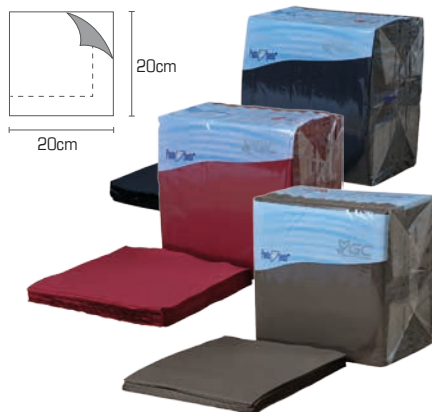

Se. Colores Punta a Punta
09010310 negro x 16 **P.V.R. 3.52 €**
09010312 burdeos x 16 **P.V.R. 3.13 €**
09010311 cacao x 16 **P.V.R. 3.27 €**
40x40 cm / 2 capas
caja 1.600 unds. (16 paquetes de 100 unds.)