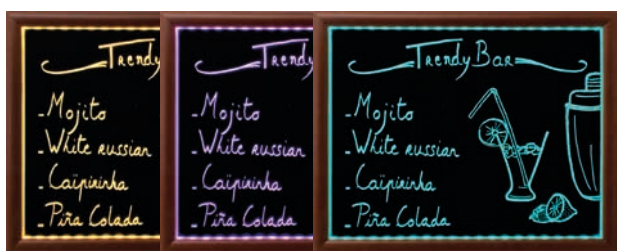

Rotulador Tiza Grande		u/v	P.V.R.
11010071	7-15 mm ancho / blanco	x 1	6.50 €
11010072	7-15 mm ancho / azul	x 1	6.50 €
11010073	7-15 mm ancho / amarillo	x 1	6.50 €
11010074	7-15 mm ancho / negro	x 1	6.50 €
11010075	7-15 mm ancho / naranja	x 1	6.50 €
11010076	7-15 mm ancho / rosa	x 1	6.50 €
11010077	7-15 mm ancho / rojo	x 1	6.50 €
11010078	7-15 mm ancho / verde	x 1	6.50 €

Rotulador Tiza Pequeña		u/v	P.V.R.
11010079	2-6 mm ancho / blanco	x 1	2.80 €
11010080	2-6 mm ancho / azul	x 1	2.80 €
11010081	2-6 mm ancho / amarillo	x 1	2.80 €
11010082	2-6 mm ancho / negro	x 1	2.80 €
11010083	2-6 mm ancho / naranja	x 1	2.80 €
11010084	2-6 mm ancho / rosa	x 1	2.80 €
11010085	2-6 mm ancho / rojo	x 1	2.80 €
11010086	2-6 mm ancho / verde	x 1	2.80 €

Set 8 Rotul. Tiza Grande		u/v	P.V.R.
11010069	8 colores	x 1	40.20 €

Set 8 Rotul. Tiza Pequeña		u/v	P.V.R.
11010070	8 colores	x 1	23.50 €

Pintura de Pizarra - Pintura acrílica al agua para usar con rotuladores de pizarra o tiza tradicional. Crea una pared de pizarra de cualquier tamaño, o transformar en pizarra cualquier superficie en cristal, metal, cerámica, plástico y madera (se recomienda usar pintura base para superficies de pared no tradicionales)

Pintura Pizarra		u/v	P.V.R.
11010146	30m2 / 2.5 lit.	x 1	46.00 €
11010147	5m2 / 0.250 lit.	x 1	9.95 €

Pizarra Led		u/v	P.V.R.
11030055	40x50 cm / con mando	x 1	89.00 €
11030056	56x70 cm / con mando	x 1	129 €
11030057	62x100 cm / con mando	x 1	159 €