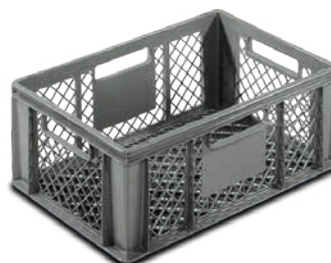

Cubeta Ranurada
05020843 60x40x22 cm / 1.7 kg / 43 lit.

P.V.R.
x 1 **24.52 €**