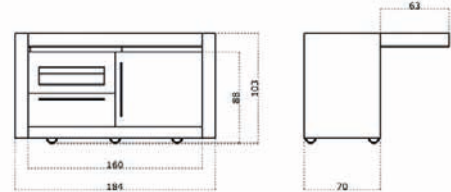

TENDENCIA

El movil mini cocktail bar une la función de una posición bar profesional al design innovativo y a una pizca de originalidad. Las dimensiones contenidas y el montaje sobre ruedas permiten de contar con un servicio bar versátil, en entornos y situaciones, qué de otra manera no tendrían posibilidad de realización. Su imagen actual convive con las características y la tecnología reservadas a los barman profesionales; líneas limpias y esenciales para vivir las modernas exigencias. El plano corredizo se convierte en un útil elemento de apoyo para ofrecer grandes ventajas en términos de función. Estructura en madera y acabado en laminado. Superficie de acero AISI 304.

Showcooking Happy H. 5 **P.V.R.**
1220008 230V / 50Hz x 1 **13.150 €**
184x103x57.5/133 cm

Acabados:

TENDENCIA

El mini cocktail bar une la función de una posición bar profesional al design innovativo y a una pizca de originalidad. Las dimensiones contenidas y el montaje sobre ruedas permiten de contar con un servicio bar versátil, en entornos y situaciones, qué de otra manera no tendrían posibilidad de realización. Su imagen actual convive con las características y la tecnología reservadas a los barman profesionales; líneas limpias y esenciales para vivir las modernas exigencias. Estructura y superficie de acero AISI 304. Particulares en madera reforzada de haya o con acabado en laminado.

Naked Happy Hours 8 **P.V.R.**
1220009 230V / 50Hz x 1 **9.650 €**
160x67x67 cm

Acabados: