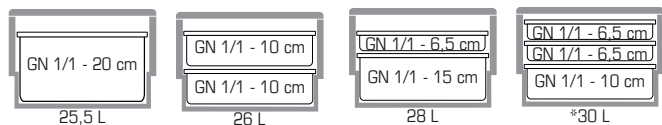

Profesionales, ultra ligeros, ideales para restauración.
cumplen la Norma H A CCP

05050097

Antigoteo
La barra de condensación integrada los hace resistente al goteo

* Indica que se usa sin herramientas de mantenimiento de la temperatura.

Cam GoBox Apertura Frontal

05050115 dim ext. 64.5x44x63 cm / dim. int. 53.5x33x52.5 cm

P.V.R.
x 1 **262.20 €**

Accesorios

05050111 mantenimiento caliente y frío / 53x32.7x3.7 cm
05050112 mantenimiento frío / 53x32.7x3 cm
05050113 mantenimiento caliente / 53x32.7x3 cm

P.V.R.
x 1 **22.80 €**
x 1 **79.00 €**
x 1 **120 €**

Cam GoBox Apertura Superior

05050107 dim ext. 60x40x25.7 cm / dim. int. 53.8x33.8x19.3 cm x 1 **45.60 €**
05050108 dim ext. 60x40x31.6 cm / dim. int. 53.8x33.8x25.3 cm x 1 **48.00 €**
05050097 dim ext. 60x40x18.2/10 cm / dim. int. 53.8x33.8x15.9/9.5 cm x 1 **48.00 €**

Cam GoBox
- La última línea de contenedores isotérmicos de Cambro.
- Transportador ultraligero con una retención superior de la temperatura.
- Excelente durabilidad y precio asequible.
- Fabricado en polipropileno expandido, material de alto rendimiento y ecológico.
- Carga superior o frontal.