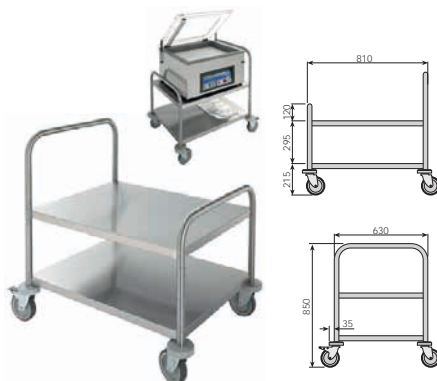

- Para soporte y transporte de envasadoras al vacío.
- Diseñado para que la envasadora esté a la altura idónea para trabajar con ella.
- Apto para los modelos de envasadora al vacío de sobremesa (medidas máximas de la envasadora: 690 x 570 mm).
- Estructura robusta con tubo de $\varnothing$ 3 cm y 0.15 cm de espesor.
- 4 ruedas de $\varnothing$ 12.5 cm, 2 con freno, con parachoques de goma especial no marcante.
- Fabricado totalmente en acero inoxidable AISI-304 18/10.

Carro Envasadoras Vacío	u/v	P.V.R.
05040122 81x63x85 cm	x 1	467 €