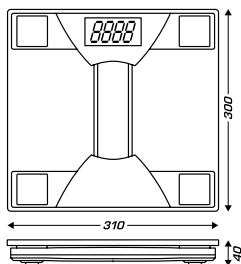

Medición digital de precisión

CARACTERÍSTICAS TÉCNICAS

- Funciona con dos pilas AA incluidas
- Encendido automático
- Apagado automático
- Pantalla LCD retroiluminada en azul
- GARANTÍA 2 AÑOS

P.V.R.
x 1 **66.00 €**

Fabricada en cristal de 4mm de alta resistencia
Pantalla LCD de alta resolución