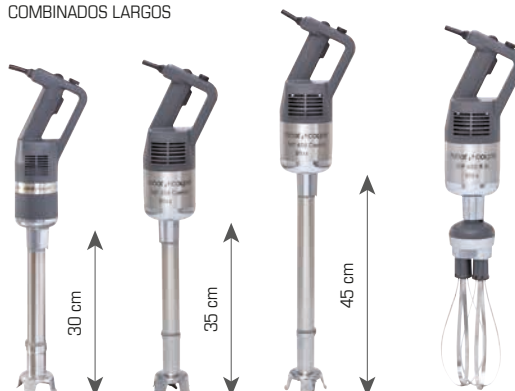

COMBINADOS LARGOS

- **Combinado Largo CMP 300 Combi**
  17000149 350W / brazo 30 cm / hasta 30 lit.
- **Combinado Largo MP 350 Combi**
  17000150 440W / brazo 35 cm / hasta 50 lit.
- **Combinado Largo MP 450 Combi**
  17000151 500W / brazo 45 cm / hasta 100 lit.
- **Combinado Largo MP 450 FW Ultra**
  17000152 450W / hasta 100 lit.

- **P.V.R.**
  x 1 **570 €**
- **P.V.R.**
  x 1 **690 €**
- **P.V.R.**
  x 1 **720 €**
- **P.V.R.**
  x 1 **545 €**

LIMPIEZA: Cuchilla y campana fáciles de desmontar.
SOPORTE: Con cada triturador vienen dos tipos de soportes de acero inoxidable para poder guardar el aparato con total comodidad.
SOPORTES PARA MARMITAS: Acero inox desmontable. Fácil para trabajar sin fatigarse.
3 sop. ajustables (excep. MP 800 turbo): Ø 33-65 / Ø 50-100 / Ø 85-130 cm.
1 soporte universal para cuba adaptable a todos los diámetros de marmitas.