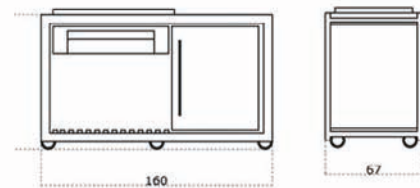

TENDENCIA

El movil mini cocktail bar une la función de una posición bar profesional al design innovativo y a una pizca de originalidad. Las dimensiones contenidas y el montaje sobre ruedas permiten de contar con un servicio bar versátil, en entornos y situaciones, qué de otra manera no tendrían posibilidad de realización. Su imagen actual convive con las características y la tecnología reservadas a los barman profesionales; líneas limpias y esenciales para vivir las modernas exigencias. El plano corredizo se convierte en un útil elemento de apoyo para ofrecer grandes ventajas en términos de función. Estructura en madera y acabado en laminado. Superficie de acero AISI 304.

Showcooking Happy H. 5 **P.V.R.**
1220008 230V / 50Hz x 1 **13.150 €**
184x103x57.5/133 cm

Acabados:

TENDENCIA

El mini cocktail bar une la función de una posición bar profesional al design innovativo y a una pizca de originalidad. Las dimensiones contenidas y el montaje sobre ruedas permiten de contar con un servicio bar versátil, en entornos y situaciones, qué de otra manera no tendrían posibilidad de realización. Su imagen actual convive con las características y la tecnología reservadas a los barman profesionales; líneas limpias y esenciales para vivir las modernas exigencias. Estructura y superficie de acero AISI 304. Particulares en madera reforzada de haya o con acabado en laminado.

Naked Happy Hours 8 **P.V.R.**
1220009 230V / 50Hz x 1 **9.650 €**
160x67x67 cm

Acabados: