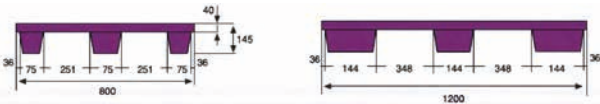

Palet Encajable Liso
05990041 120x80x14.5 cm / hasta 850 kg (dinámica) 3.400 kg (estática) x 1 **36.05 €**