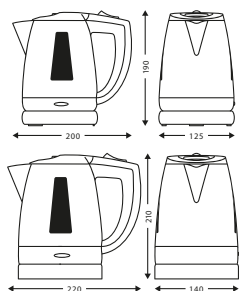

- Potencia nominal: 1100 W
- Tensión de alimentación: 230 V
- Parada automática al hervir y al vaciarse
- Rotación de 360° sobre la base
- Testigo luminoso de funcionamiento
- Resistencia oculta

Hervidor ZENITH

04032088	0.8 lit. / blanco
04032089	0.8 lit. / marfil
04032090	0.8 lit. / negro

u/v	P.V.R.
x 1	25.00 €
x 1	25.00 €
x 1	25.00 €