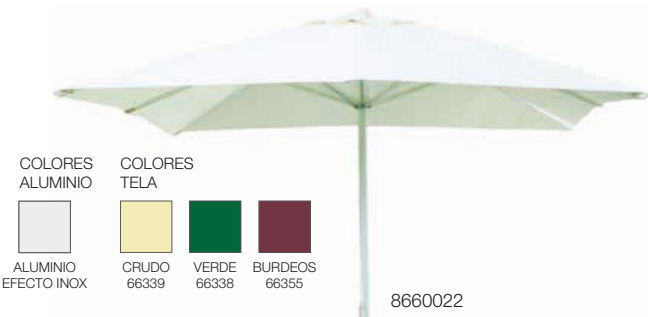

COLORES ALUMINIO
ALUMINIO EFECTO INOX

COLORES TELA
CRUDO 66339
VERDE 66338
BURDEOS 66355

8660022

HOLLIDAY	PARASOL	ALTURA MÁSTIL	GROSOR MÁSTIL
8660022	300 x 300	270	Ø 0,58

192,75

Recambio Tela Ref. 8660016 _ 51,50 €

Fabricado: Estructura de aluminio de una sola pieza efecto inox.
Tejido Poliéster. Chimenea de 8 varillas de aluminio de 18x28 mm.
Tela Poliéster de 300 gr/m². Tratamiento de impermeabilidad.
No incluye pie.