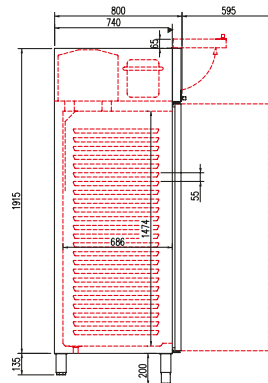

Ar. Refrigeración y Congelados GN 2/1 / 230V-50Hz	W/v	P.V.R.
6780064 -2°C +8°C/-2°C + 8°C / 129.5x80x206 cm / 6 est. GN 2/1 6 pares de guías / 533+533 lit. / 24x2 niveles / potencia frig. 304+304 W	x 1	4.158 €
6780065 -2°C +8°C/-20°C -15°C / 129.5x80x206 cm / 6 est. GN 2/1 9 pares de guías / 533+533 lit. / 24x2 niveles / potencia frig. 304+606 W	x 1	4.872 €
6780066 -20°C -15°C/-20°C -15°C / 129.5x80x206 cm / 6 est. GN 2/1 6 pares de guías / 533+533 lit. / 24x2 niveles / potencia frig. 606+606 W	x 1	5.586 €
6780067 -2°C +8°C/-2°C +8°C / 129.5x80x206 cm / 8 est. GN 2/1 8 pares de guías / 533+533 lit. / 24x2 niveles / potencia frig. 304+304 W	x 1	4.719 €