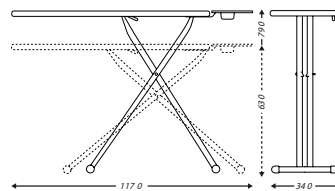

PLANCHA VENUS II

- Tensión de alimentación: 230 V
- Frecuencia: 50 Hz
- Potencia nominal: 1 250 W
- Doble función de vaporización
- Sistema de corte automático para mantener la temperatura deseada
- Mango ergonómico y antideslizante