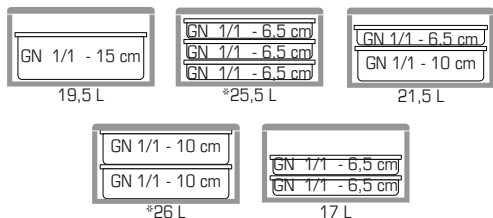

Profesionales, ultra ligeros, ideales para restauración.
cumplen la Norma H A CCP

Antigoteo
La barra de condensación integrada los hace resistente al goteo

* Indica que se usa sin herramientas de mantenimiento de la temperatura.

Cam GoBox Apertura Frontal

05050115 dim ext. 64.5x44x63 cm / dim. int. 53.5x33x52.5 cm

P.V.R.
x 1 **262.20 €**

Accesorios

05050111 mantenimiento caliente y frío / 53x32.7x3.7 cm
05050112 mantenimiento frío / 53x32.7x3 cm
05050113 mantenimiento caliente / 53x32.7x3 cm

P.V.R.
x 1 **22.80 €**
x 1 **79.00 €**
x 1 **120 €**

Cam GoBox Apertura Superior

05050107 dim ext. 60x40x25.7 cm / dim. int. 53.8x33.8x19.3 cm x 1 **45.60 €**
05050108 dim ext. 60x40x31.6 cm / dim. int. 53.8x33.8x25.3 cm x 1 **48.00 €**
05050097 dim ext. 60x40x18.2/10 cm / dim. int. 53.8x33.8x15.9/9.5 cm x 1 **48.00 €**

Cam GoBox
- La última línea de contenedores isotérmicos de Cambro.
- Transportador ultraligero con una retención superior de la temperatura.
- Excelente durabilidad y precio asequible.
- Fabricado en polipropileno expandido, material de alto rendimiento y ecológico.
- Carga superior o frontal.