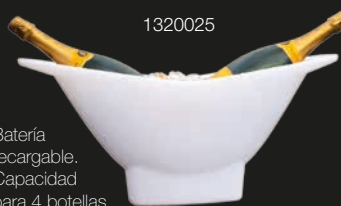

ENC. INFERIOR
08011432

SET ESTANTES
08011431

165,00

203,00

220,00

€

1320025

Batería
recargable.
Capacidad
para 4 botellas.