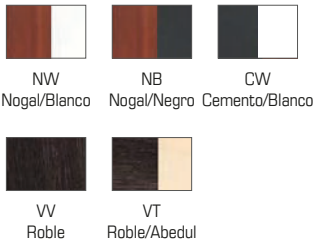

Acabados:

Nevera.