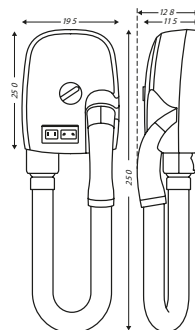

Secador de Pelo HAWAII

17001972 25x19.5x45 cm / blanco
17001973 25x19.5x45 cm / gris metalizado

P.V.R.
x 1 **110 €**
x 1 **125 €**

Toallero PERCHA

08011185 4.5x7x4.5 cm / Ø 2 cm / inox brillo x 1 **10.50 €**
08011186 4.5x7x4.5 cm / Ø 2 cm / inox satinado x 1 **10.50 €**