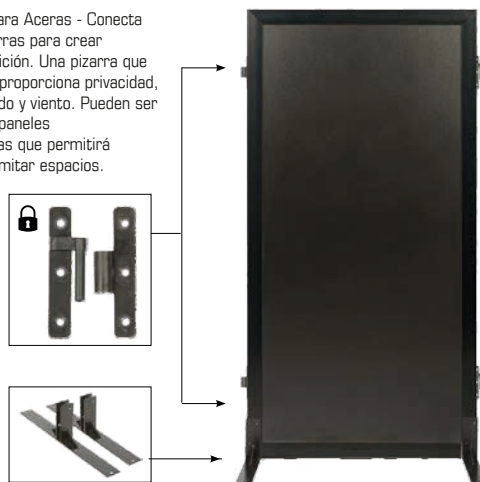

Multi-pizarras para Aceras - Conecta y multiplica pizarras para crear cualquier disposición. Una pizarra que ahorra espacio, proporciona privacidad, reducción de ruido y viento. Pueden ser utilizadas como paneles divisorios/pizarras que permitirá comunicarse y limitar espacios.