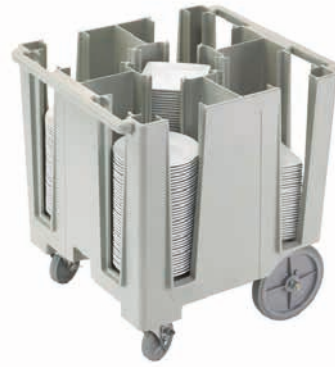

Carro para Platos Fijo
05040034 225-300 piezas redondas de Ø 21.3-24.1 cm
225-300 piezas cuadradas de 18.4-20.5 cm

P.V.R.
x 1 **1.000 €**