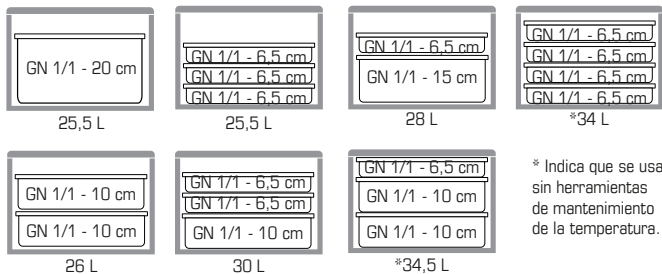

Profesionales, ultra ligeros, ideales para restauración.
cumplen la Norma H A CCP

05050108

Antigoteo
La barra de condensación integrada los hace resistente al goteo

* Indica que se usa sin herramientas de mantenimiento de la temperatura.

Cam GoBox Apertura Frontal

05050115 dim ext. 64.5x44x63 cm / dim. int. 53.5x33x52.5 cm

P.V.R.
x 1 **262.20 €**

Accesorios

05050111 mantenimiento caliente y frío / 53x32.7x3.7 cm
05050112 mantenimiento frío / 53x32.7x3 cm
05050113 mantenimiento caliente / 53x32.7x3 cm

P.V.R.
x 1 **22.80 €**
x 1 **79.00 €**
x 1 **120 €**

Cam GoBox Apertura Superior

05050107 dim ext. 60x40x25.7 cm / dim. int. 53.8x33.8x19.3 cm x 1 **45.60 €**
05050108 dim ext. 60x40x31.6 cm / dim. int. 53.8x33.8x25.3 cm x 1 **48.00 €**
05050097 dim ext. 60x40x18.2/10 cm / dim. int. 53.8x33.8x15.9/9.5 cm x 1 **48.00 €**

Cam GoBox
- La última línea de contenedores isotérmicos de Cambro.
- Transportador ultraligero con una retención superior de la temperatura.
- Excelente durabilidad y precio asequible.
- Fabricado en polipropileno expandido, material de alto rendimiento y ecológico.
- Carga superior o frontal.