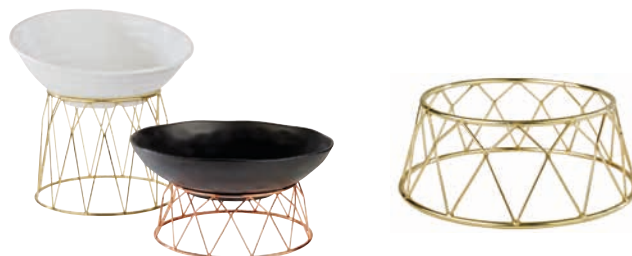

SopORTE Buffet Diamond

Modelo	Dimensiones	u/v	P.V.R.
1250128	Ø 20/25 x 10 cm	x 1	12.00 €
1250129	Ø 20/25 x 19.5 cm	x 1	14.00 €
14031241	Ø 20/25 x 10 cm	x 1	12.00 €
14031242	Ø 20/25 x 19.5 cm	x 1	14.00 €

acero, con recubrimiento cobre antideslizante
acero, con recubrimiento oro antideslizante