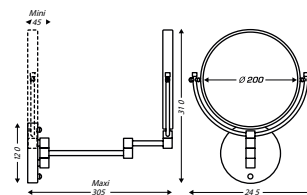

Espejo DOBLE CARA

U/V	P.V.R.
08011223 30.5x24.5x31 cm	x 1 53.00 €