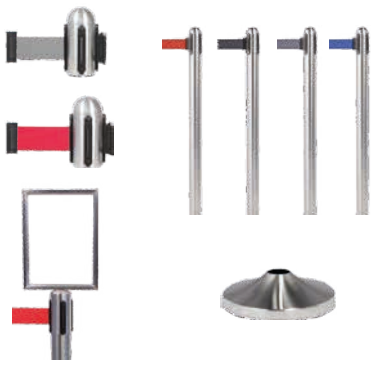

Postes de acogida retráctiles. Acero inoxidable satinado o recubierto negro, con base anti-arañazos para proteger el suelo. Cierre de rosca para añadir accesorios. Cinta de 210 cm retráctil incluida.

Poste+Base Retráctil Inox		P.V.R.
11020005 cinta roja	x 1	79.00 €
11020004 cinta gris	x 1	79.00 €
11020007 cinta negra	x 1	79.00 €
100x7x7cm / 12.8 kg		

Base Inox		P.V.R.
11020027 31x31x8 cm / 9.8 kg	x 1	30.00 €

Cartelera A4 Inox		P.V.R.
11020028 46x24x2 cm	x 1	42.00 €