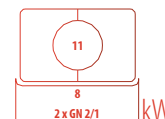

10
10
kW

10 10
10 10
kW

6 6 10
6 6 10
kW

COCINAS A GAS

REF.	7610117	7610051	7610118
Descripción específica	Cocina 2 Fuegos	Cocina 4 Fuegos	Cocina 6 Fuegos
Dimensiones	400-900-250h	800-900-250h	1200-900-250h
ALIMENTACIÓN	GAS	GAS	GAS
Potencia TOTAL	20 kW	40 kW	44 kW
PVR	1.440 €	2.290 €	3.026 €

Encimera de cocción de gas realizada en acero inoxidable AISI 304. Encimera estampada de espesor 20/10 sin orificios para chimenea, apta para unión lateral y montaje del accesorio columna de agua. Dos quemadores principales con potencia máxima de 10 kW fijados herméticamente a la encimera. Regulación continua de la potencia de 2,5 a 10 kW mediante válvula de seguridad con termopar. Encendido del quemador principal mediante quemador piloto permanente de bajo consumo (170 W). Quemador piloto y termopar situados bajo el cuerpo del quemador principal, protegidos de golpes y derrames. Encimera con ángulos redondeados para mayor limpieza, parrillas en hierro fundido esmaltadas RAAF (resistentes a ácidos, álcalis y llama). Grado de protección IPX5.

COCINAS EN BLOQUE

REF.	7610119	7610121
Descripción específica	Cocina 4 Fuegos+Horno	Cocina 6 Fuegos+Horno
Dimensiones	800-900-870h	1200-900-870h
ALIMENTACIÓN	GAS	GAS
Potencia TOTAL	32 kW	52 kW
PVR	3.730 €	5.286 €

PLACA RADIANTE

REF.	7610120
Descripción específica	Placa radiante + Horno
Dimensiones	800-900-870h
ALIMENTACIÓN	A GAS
Potencia TOTAL	19 kW
PVR	3.512 €

COCINA WOK

REF.	7610122
Descripción específica	WOK de Ø 190 mm
Dimensiones	600-800-870h
ALIMENTACIÓN	GAS
Potencia TOTAL	10 kW
PVR	3.152 €