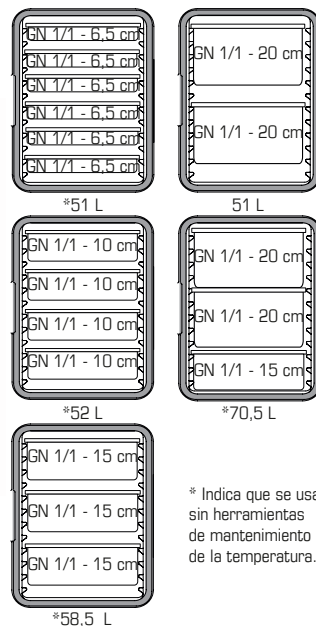

Antigoteo
La barra de condensación integrada los hace resistente al goteo

* Indica que se usa sin herramientas de mantenimiento de la temperatura.

Cam GoBox Apertura Frontal

05050115 dim ext. 64.5x44x63 cm / dim. int. 53.5x33x52.5 cm

P.V.R.
x 1 **262.20 €**

Accesorios

05050111 mantenimiento caliente y frío / 53x32.7x3.7 cm
05050112 mantenimiento frío / 53x32.7x3 cm
05050113 mantenimiento caliente / 53x32.7x3 cm

P.V.R.
x 1 **22.80 €**
x 1 **79.00 €**
x 1 **120 €**

Cam GoBox Apertura Superior

05050107 dim ext. 60x40x25.7 cm / dim. int. 53.8x33.8x19.3 cm x 1 **45.60 €**
05050108 dim ext. 60x40x31.6 cm / dim. int. 53.8x33.8x25.3 cm x 1 **48.00 €**
05050097 dim ext. 60x40x18.2/10 cm / dim. int. 53.8x33.8x15.9/9.5 cm x 1 **48.00 €**