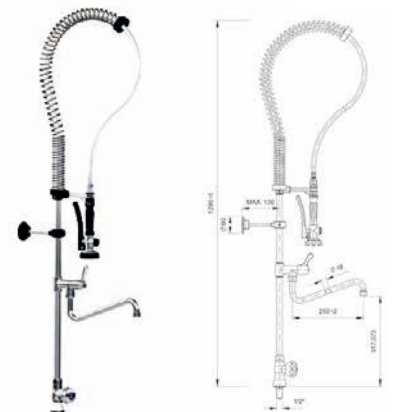

Grifo Ducha Un Agua		u/v	P.V.R.
6140211	con grifo	x 1	257 €

Grif. Ducha Dos Aguas		u/v	P.V.R.
6140212	con grifo	x 1	331 €