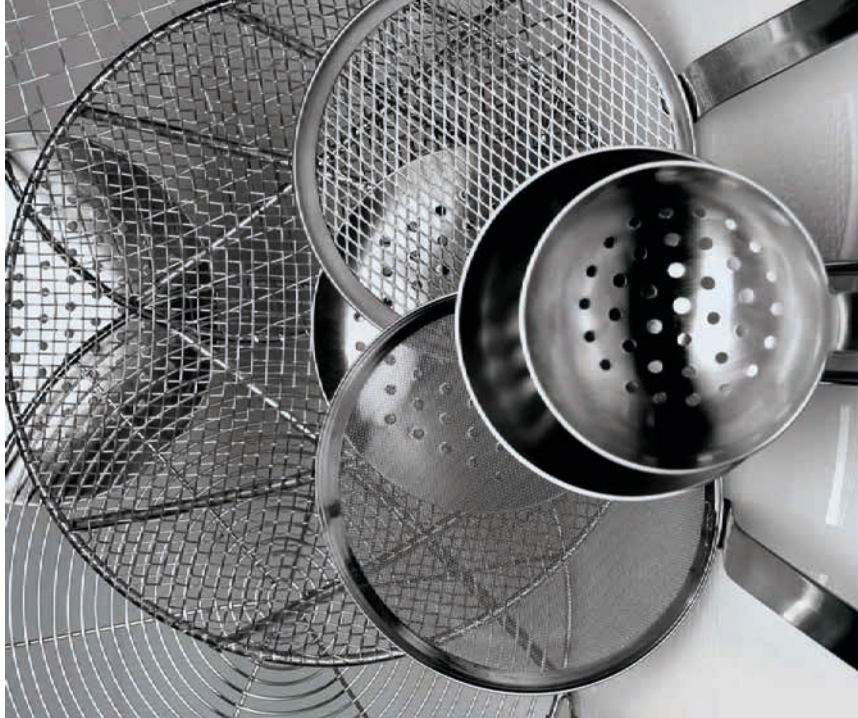

Utensilios de cocina y sala en acero inox de la más alta calidad