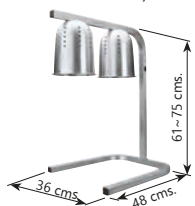

Baño María sistema con agua y sistema seco

Permiten la conservación de alimentos respetando las condiciones óptimas de higiene, temperatura y seguridad.

- Cuba embudida con esquinas redondeadas soldada en el sobre, formando una pieza compacta.
- Calentamiento indirecto del agua mediante resistencias colocadas en la parte inferior de la cuba.
- Nuevas resistencias de silicón mejoran rendimiento y reducen consumo eléctrico.
- Cable con clavija de toma de tierra.
- Incorpora panel en una situación protegida de golpes, con interruptor, piloto y termostato de regulación.
- Excelente aislamiento contra las irradiaciones térmicas.
- En frontal incorpora grifo de vaciado.
- Diseñados para cubetas GN 1/1 profundidad 200 mm o subdivisiones.
- Cubetas Gastronorm no incluidas.
- Incorpora pies de altura regulable.
- Construidos en acero inox 18/10.

17000793

17000789

Sistema de funcionamiento sin agua

- Resistencias blindadas y protegidas mediante rejilla de acero inoxidable.
- Diseñados para recibir cubetas GN 1/1 profundidad 15 cm o subdivisiones.

Baño María Sobremesa sin Agua

17000792 700W / 230V / 1GN 1/1 prof. 15 cm / 43x60x33 cm x 1 **524 €**

Baño María Sobremesa sin Agua

17000793 800W / 230V / 2GN 1/1 prof. 15 cm / 75.5x60x33 cm x 1 **619 €**

Baño María Sobremesa sin Agua

17000794 1200W / 230V / 3GN 1/1 prof. 15 cm / 106.5x60x33 cm x 1 **762 €**

Sistema de funcionamiento con agua