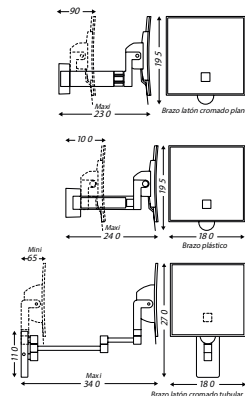

Espejo ECLIPS CUADRADO

U/V	P.V.R.
08011214 34x18x27 cm / brazo latón cromado tubular / negro / con luz	x 1 123 €
08011215 23x18x19.5 cm / brazo latón cromado plano / negro / con luz	x 1 139 €
08011216 24x18x19.5 cm / brazo latón cromado tubular / negro / con luz	x 1 87.00 €
08011217 34x18x27 cm / brazo latón cromado tubular / negro / sin luz	x 1 68.00 €
08011218 23x18x19.5 cm / brazo latón cromado plano / negro / sin luz	x 1 78.00 €
08011219 24x18x19.5 cm / brazo latón cromado tubular / negro / sin luz	x 1 35.00 €