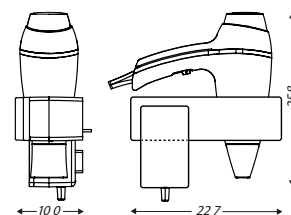

Secador de Pelo ALTEO

17001966 10x22.7x25.8 cm / base blanco
17001967 10x22.7x25.8 cm / base negro
17001968 10x22.7x25.8 cm / toma afeitador blanco
17001969 10x22.7x25.8 cm / toma afeitador negro

P.V.R.
x 1 **79.00 €**
x 1 **74.00 €**
x 1 **90.00 €**
x 1 **84.00 €**