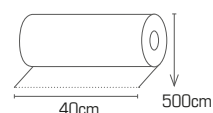

Rollo Airlaid Tete a Tete
09010751 blanco x 3 **P.V.S./ 10.96 €**
09010199 negro x 3 **P.V.S./ 17.46 €**
09010752 berenjena x 3 **P.V.S./ 17.46 €**
09010753 cacao x 3 **P.V.S./ 17.46 €**
09010754 kiwi x 3 **P.V.S./ 17.46 €**
rollo para 41 servicios (40x120 cm) / con precorte