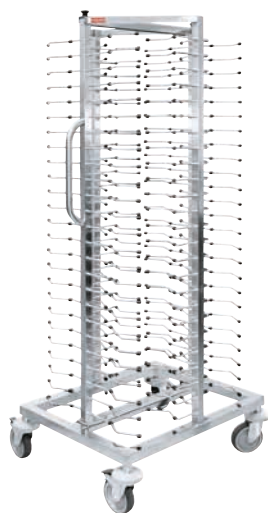

67 x 75 x 172 cm / 18 Guías

- ·Diseñados para ser encajables en el 50% de su superficie facilitando su almacenamiento.
- ·Fabricado íntegramente en acero inoxidable AISI 304 18/10.
- ·Pares de guías: 18.
- ·Separación entre guías: 75 mm.
- ·4 ruedas de Ø125 mm con parachoques, 2 de ellas con freno.
- ·Cubetas no incluidas.
- ·Se suministra montado.

P.V.R.
x 1 **789 €**

57.5x32x85.5 cm

- ·Por su reducido tamaño está indicado para el emplatado de platos en cocinas de producción media.
- ·Estructura íntegramente fabricada en acero inoxidable AISI 304 18/10 con tubo cuadrado de 25 mm.
- ·Capacidad para 20 platos de Ø 200 a 320 mm ó 30 platos de Ø inferior a 200 mm.
- ·Rejillas de acero inoxidable con varillas de Ø 7 mm.
- ·Número de niveles: 10.
- ·Separación entre niveles: 76 mm.
- ·Se suministra montado.

P.V.R.
x 1 **562 €**

- Construidos totalmente con revestimiento antioxidación.
- Se pueden combinar diferentes tamaños de platos, hasta Ø 34,5 cm.
- Construcción muy robusta debido a su estructura soldada.
- Provistos de 4 ruedas giratorias de Ø12,5 cm, dos de ellas con freno.
- Con parachoques no marcantes en las cuatro ruedas.
- Con asa de transporte soldada a la estructura.
- Separación entre niveles 5,8 cm para el PMA-100.

Carro Transporte Distribución Porta-Platos Móvil
05040110 75x62x175 cm / 100 unidades Ø 26 cm / niveles 5.8 cm
05040111 funda de protección

P.V.R.
x 1 **680 €**
x 1 **215 €**

Los modelos de pared de PLATE MATE más pequeños son su mayor ayuda. Son idóneos para cocinas muy pequeñas y barras de hostelería. Si se cuelgan uno al lado del otro, también son adecuados para almacenar bandejas. Los modelos de pared se fijan a la misma con un soporte de acero inoxidable lo que permite desmontarlos y limpiarlos con facilidad. Se pueden adquirir soportes sueltos como accesorio adicional.

Soporte Platos de Pared