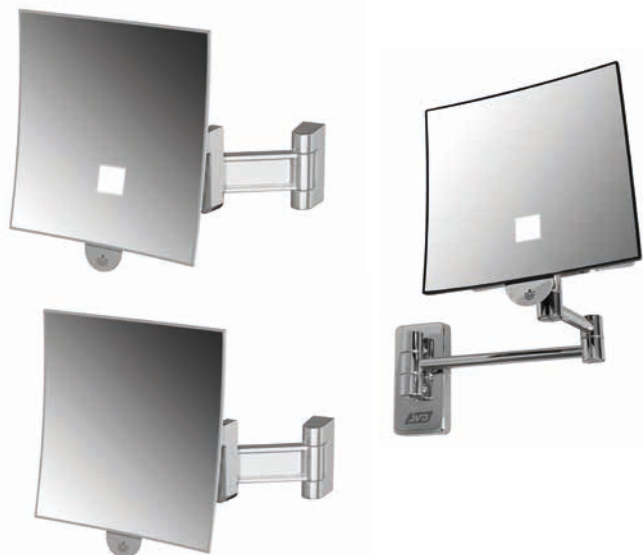

Sin necesidad de instalación eléctrica
Iluminación por LED
Instalación en todos los volúmenes del baño
Seguridad eléctrica total

CARACTERÍSTICAS TÉCNICAS

- Funciona con una pila de litio estándar (3,6 V) incluida en el embalaje
- Encendido por sistema táctil
- Temporización: 3 minutos
- Duración de la pila: ± 5 años según el uso
- Visión aumentada x 3
- 3 configuraciones de brazo disponible:
  - en latón cromado tubular: 4 articulaciones
  - en latón cromado plano: 3 articulaciones
  - en plástico negro brillante: 3 articulaciones
- Disponible versión sin luz
- GARANTÍA 2 AÑOS