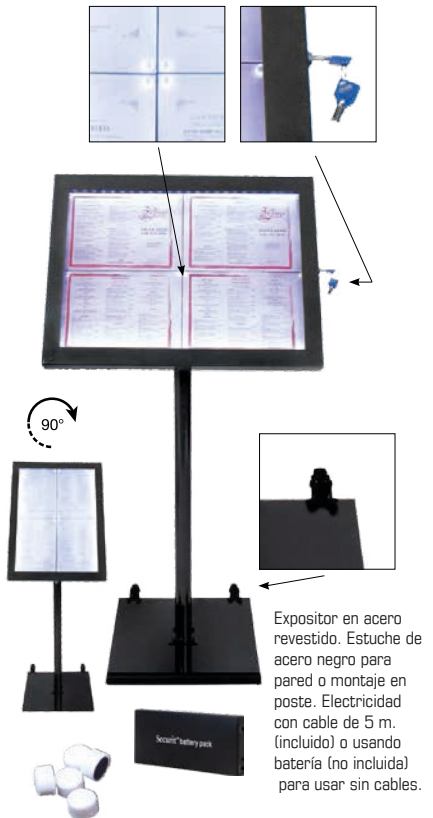

Expositor en acero revestido. Estuche de acero negro para pared o montaje en poste. Electricidad con cable de 5 m. (incluido) o usando batería (no incluida) para usar sin cables.

Expositor Led Acero		U/V	P.V.R.
11030093	expositor+pie 4 A4 144x50x5 cm	x 1	345.00 €
11030094	imanes / 1x1x1 cm	x 1	8.95 €
11030086	batería / 16.5x7.5x1 cm	x 1	81.00 €