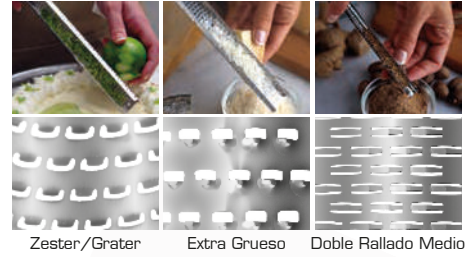

Prensa Ajos
06990171 laminador y rallador x 1 **P.V.R. 15.95 €**

Zester/Grater Extra Grueso Doble Rallado Medio

Rallador Classic
04031270 especias x 1 **P.V.R. 20.70 €**

Deslizador
04031276 x 1 **P.V.R. 4.54 €**